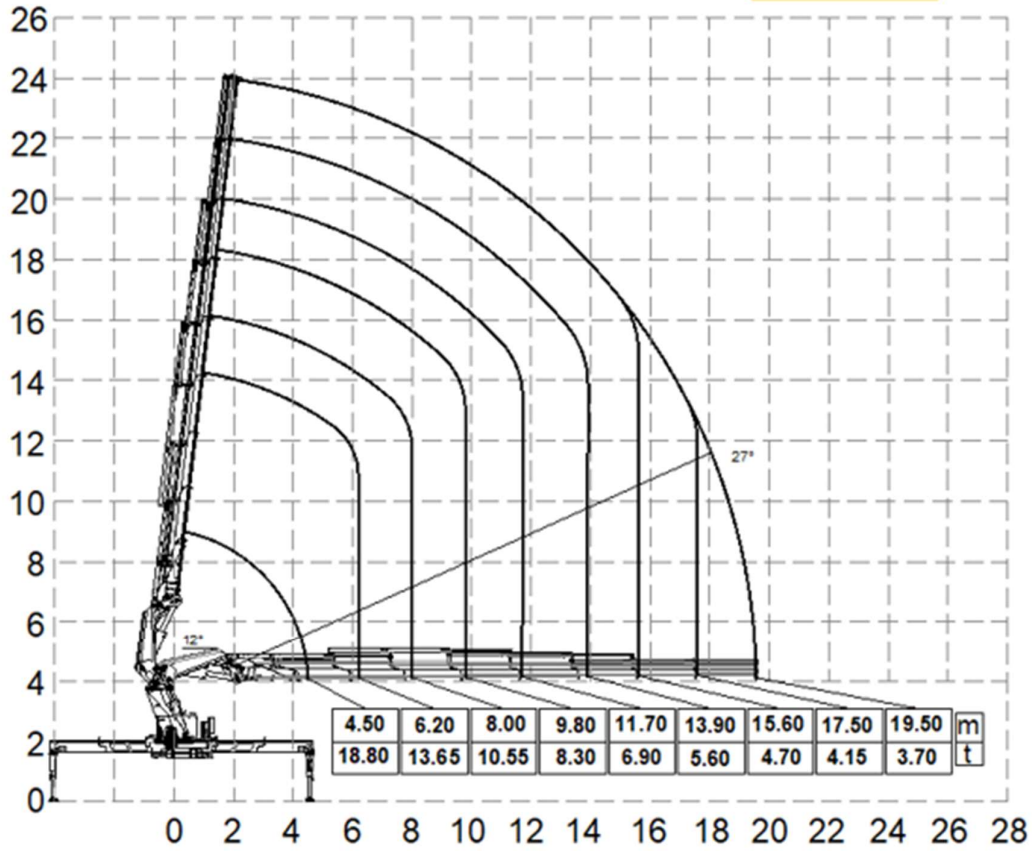

HIDROKON
HK110 E8

E8	<i>m</i>	<i>ft</i>	<i>t</i>	<i>lbs</i>
0	4,5	14''8'	18,8	41446
1	6,2	20''4'	13,65	30093
2	8	26''3'	10,55	23259
3	9,8	32''2'	8,3	18298
4	11,7	38''4'	6,9	15212
5	13,9	45''7'	5,6	12346
6	15,6	51''2'	4,7	10362
7	17,5	57''5'	4,15	9149
8	19,5	63''10'	3,7	8157